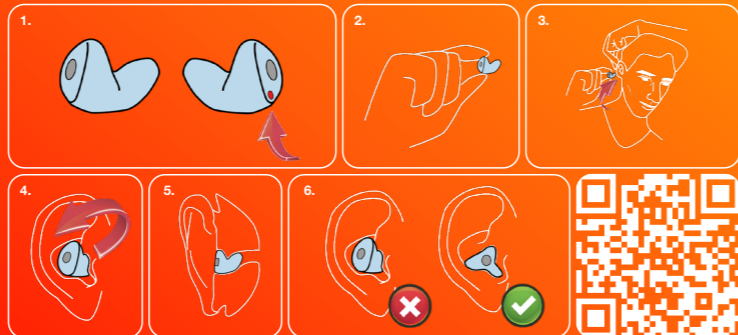

noizezz®

Inbrengen van het maatwerk

Controleer altijd vóór gebruik of jouw maatwerk schoon is en geen defecten vertoont. 1. Het oordopje met de stipmarkering is voor je rechteroor. Markeringen op de oordop zijn links blauw, en rechts rood. LET OP: Wanneer bijv. een rechter-oordop rood is, is de markering wit i.p.v. rood. Bij links blauw idem. 2. Houd het dopje tussen duim en wijsvinger. De gravering wijst naar beneden. 3. Trek met je andere hand de oorschelp naar boven. 4. Plaats het maatwerk tegen de opening van je gehoorgang en draai met een roterende beweging het maatwerk in je gehoorgang. Kantel voor je linkeroor het maatwerk kloksgewijs en vice versa. 5. De buitenkant van het maatwerk loopt gelijk met het oor. 6. Het maatwerk zit goed als deze niet buiten de gehoorgang steekt.